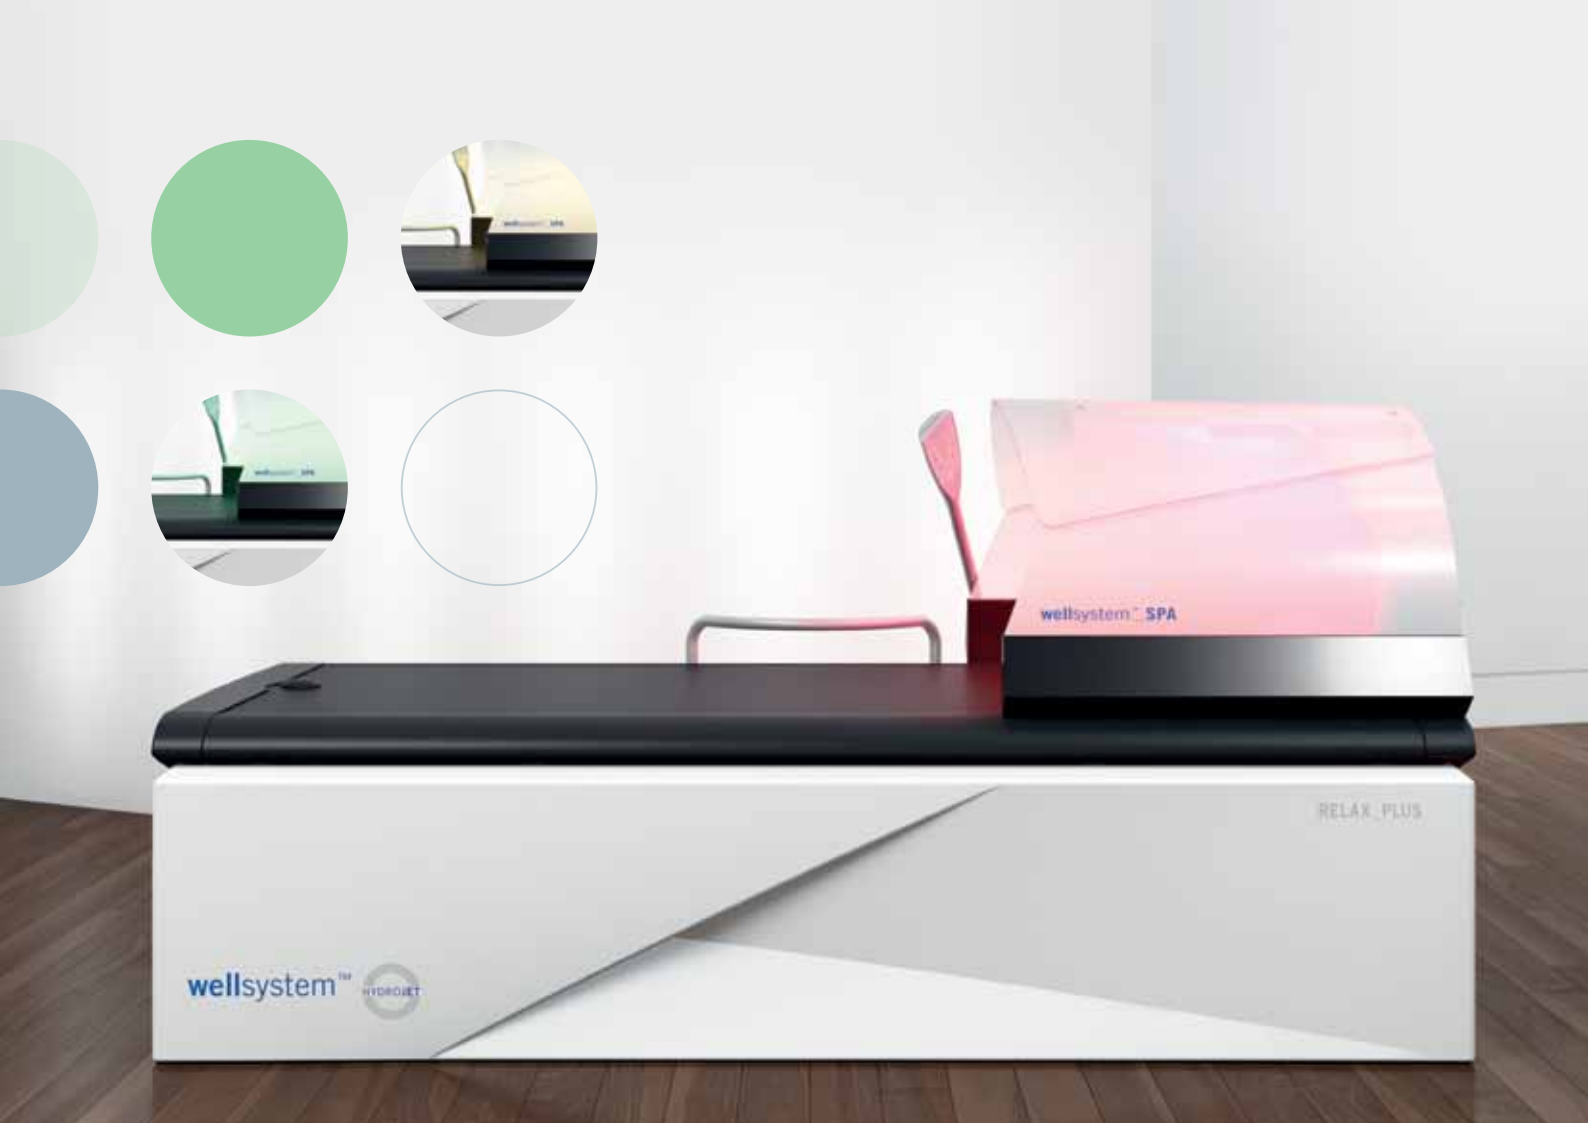

Water

Warm water heeft kracht! Wellsystem Spa verandert Droogwater Massage in een ontspannende ervaring waarbij alle zintuigen aan bod komen. Al bij een massage van vijftien minuten komt uw klant volledig tot rust.

Lucht

Wellsystem Spa voorziet de omgeving van positieve energie door het ioniseren van lucht en het verrijken van de omgeving met actieve zuurstof. Dit zorgt voor een gezonde concentratie van zuivere lucht die een heilzame werking heeft.

Gekleurd Licht

Iedere kleur heeft eigen effecten op de menselijke geest. Denk aan kalmte, balans, warmte en energie. De Wellsystem Spa creëert een rustgevende sfeer met een spel van kleuren. Hierdoor komt uw klant makkelijker even los van het leven van alledag en is er optimale ontspanning mogelijk.

Collageenlicht

Wellsystem Spa benut de natuurlijke kracht van licht voor herstel en versterking van de vermoeide huid. Collageenlicht is zuiver rood licht, zonder uv-licht, dat het metabolisme van de huidcellen stimuleert tot de aanmaak van collageen. Het effect van een frissere en gezondere huidskleur is al na enkele behandelingen zichtbaar. Bij gebruik op de lange termijn voorkomt Wellsystem Spa zelfs vroegtijdige huidveroudering.

Aroma

Uw klant kan naar wens de massage uitbreiden met een van de ontspannende aroma's. Er zijn verschillende warme, verfrissende en revitaliserende geuren. Kies bijvoorbeeld voor het aroma van weidebloemen, sandelhout of exotisch citroengras.

Muziek

Muziek voert uw klant mee naar een wereld vol ontspanning. Luister naar de ontspannende muziek van de Wellsystem Spa of naar uw persoonlijke favorieten via een playlist. Het systeem is voorzien van twee SD-kaartlezers en een aansluiting voor telefoons en gangbare muziekspelers.