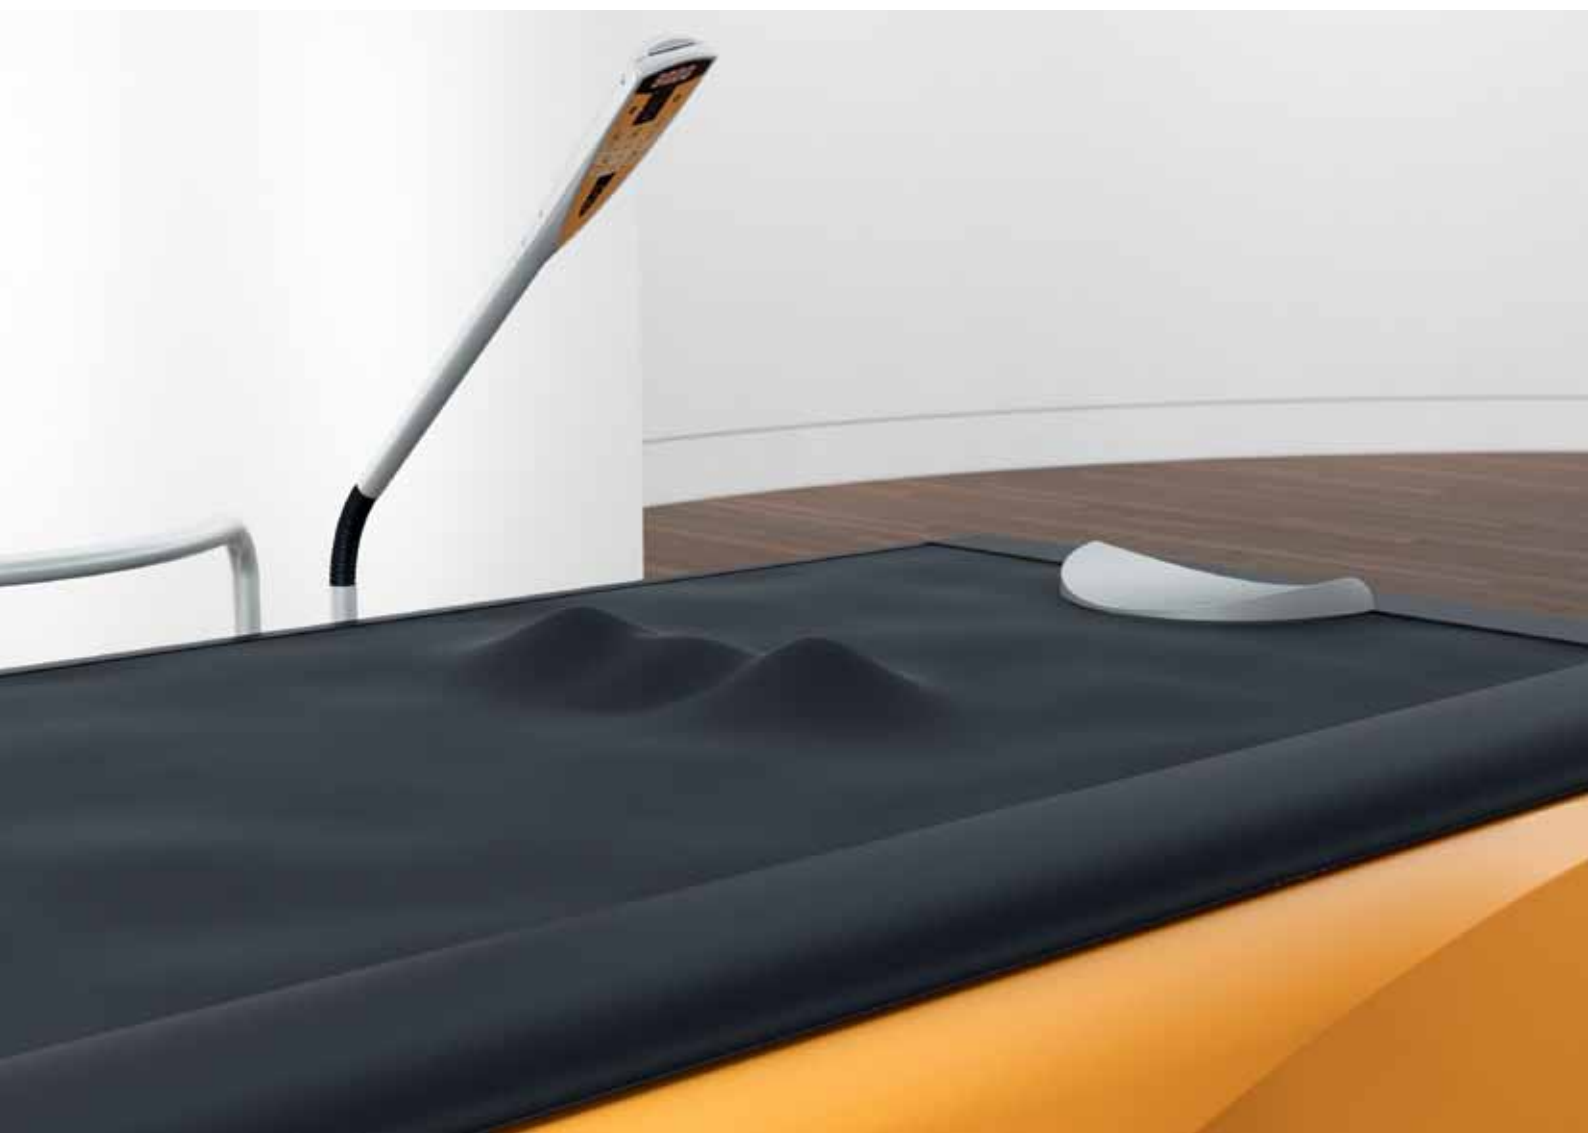

WELLSYSTEM RELAX EN WELLSYSTEM RELAX_PLUS

FIT IN 15 MINUTEN

HET SYSTEEM

Wellsystem Relax en Relax_Plus zijn Droogwater Massagebedden gevuld met 300 liter aangenaam warm water. Twee massagestralen bewegen het oppervlak van natuurlijk rubber volgens het gekozen programma. Er zijn verschillende programma's: voor massage van een gedeelte van het lichaam tot een massage van top tot teen. Ook het type massage, de massagesnelheid en de massagedruk zijn in te stellen.

HET GEBRUIK

Wellsystem Relax en Relax_Plus zijn te gebruiken zonder uitgebreide voorbereiding of achteraf douchen. Ga er lekker op liggen in uw vrijetijdskleding, sportoutfit of zakelijke kleding. Het enige wat u hoeft te doen is genieten!

DE BEDIENING

Wellsystem Relax en Relax_Plus bedient u makkelijk op twee manieren. U kunt met een chipkaart eenvoudig uit drie opgeslagen programma's kiezen. Deze zijn in samenwerking met fysiotherapeuten en sportartsen ontwikkeld. Ook kunt u met het bedieningspaneel uw keuze maken voor massagegebied, -druk en -type. Wellsystem Relax_Plus geeft u drie voorgeprogrammeerde opties.