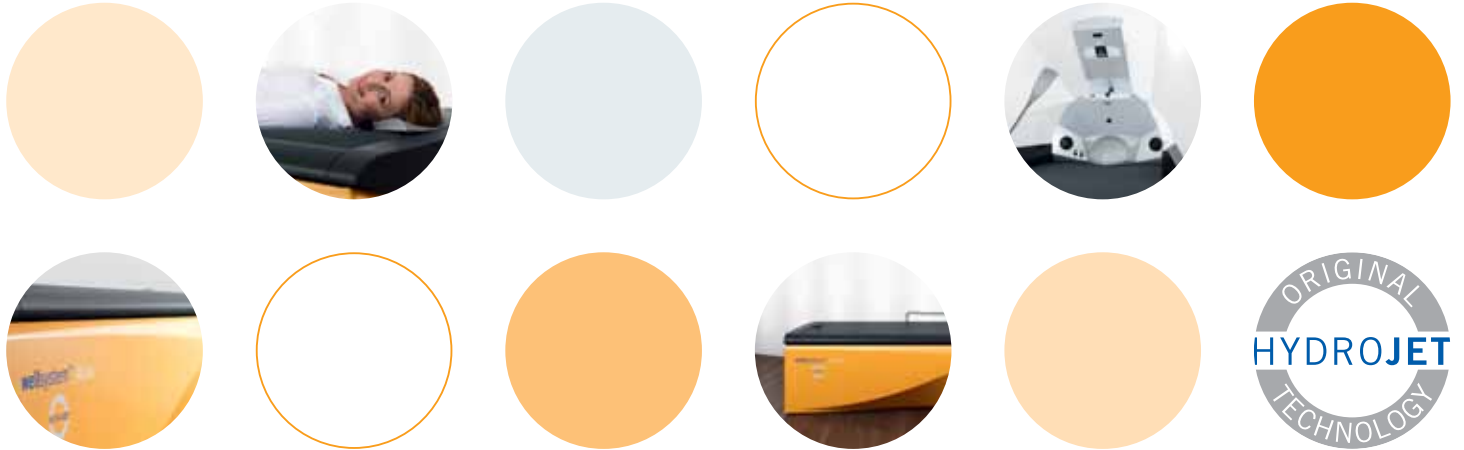

WELLSYSTEM RELAX & RELAX_PLUS // WELLSYSTEM_SPA

DROOGWATER MASSAGE MET WELLSYSTEM

wellsystem®

RELAX PLUS

WELLSYSTEM RELAX EN WELLSYSTEM RELAX_PLUS

UITRUSTEN MET ÉÉN DRUK OP DE KNOP

Lekker in je vel zitten; dat wil iedereen. U wilt dat ook voor uw klanten. Momenten van volledige ontspanning om daarna weer vol energie het dagelijks leven aan te kunnen. Zonder hoofdpijn, migraine en stress. Ontspannen is echter makkelijker gezegd dan gedaan. In de drukte van de dag is de rust soms ver te zoeken. De oplossing is Droogwater Massage met Wellsystem Relax of Relax_Plus.