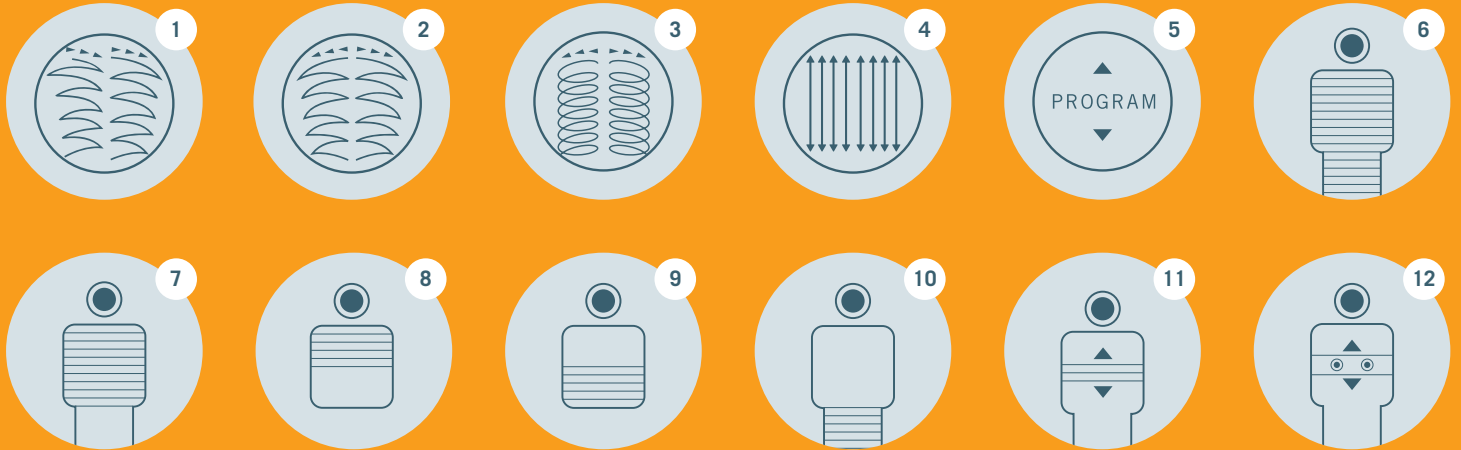

COMFORT EN GEBRUIKSGEMAK